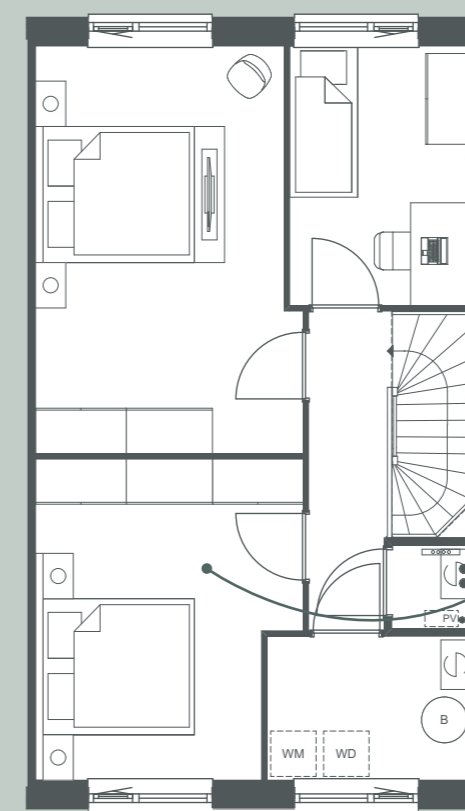

Type Tweeling  
 Begane grond  
 Schaal 1:50

Bouwnummers 60 en 62 (getekend)  
 Bouwnummers 59 en 61 (gespiegeld)

Bouwnummer 58 (getekend)  
 Bouwnummer 63 (gespiegeld)

Type Tweeling  
 1<sup>e</sup> verdieping  
 Schaal 1:50

Bouwnummers 60 en 62 (getekend)  
 Bouwnummers 59 en 61 (gespiegeld)

Bouwnummer 58 (getekend)  
 Bouwnummer 63 (gespiegeld)

Type Tweeling  
2<sup>e</sup> verdieping  
Schaal 1:50

Bouwnummers 60 en 62 (getekend)  
Bouwnummers 59 en 61 (gespiegeld)

Bouwnummer 58 (getekend)  
Bouwnummer 63 (gespiegeld)

Type Tweeling  
Opties  
Schaal 1:100

Begane grond

2<sup>e</sup> verdieping

1<sup>e</sup> verdieping

Vergroten badkamer