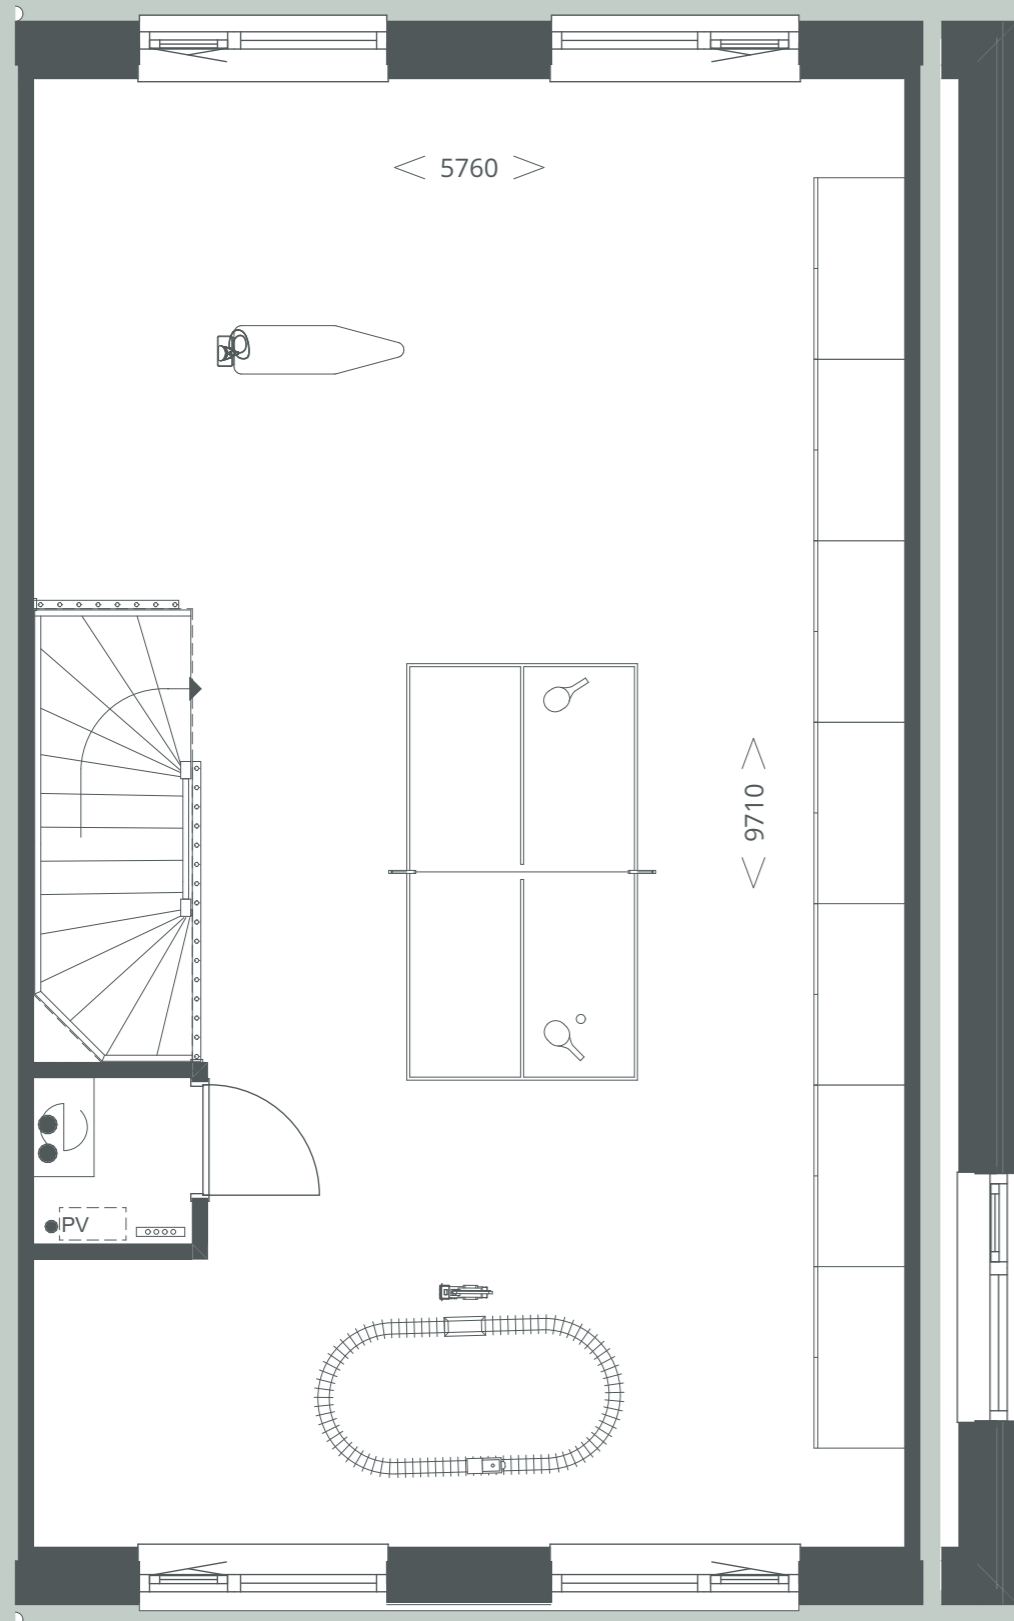

Type Tweeling  
 Begane grond  
 Schaal 1:50

Bouwnummers 60 en 62 (getekend)  
 Bouwnummers 59 en 61 (gespiegeld)

Bouwnummer 58 (getekend)  
 Bouwnummer 63 (gespiegeld)

Type Tweeling  
 1<sup>e</sup> verdieping  
 Schaal 1:50

Bouwnummers 60 en 62 (getekend)  
 Bouwnummers 59 en 61 (gespiegeld)

Bouwnummer 58 (getekend)  
 Bouwnummer 63 (gespiegeld)

Type Tweeling  
2<sup>e</sup> verdieping  
Schaal 1:50

Bouwnummers 60 en 62 (getekend)  
Bouwnummers 59 en 61 (gespiegeld)

Bouwnummer 58 (getekend)  
Bouwnummer 63 (gespiegeld)

Type Tweeling  
Opties  
Schaal 1:100

Begane grond

2<sup>e</sup> verdieping

1<sup>e</sup> verdieping

Vergroten badkamer

Rechtergevel

bnr. 58