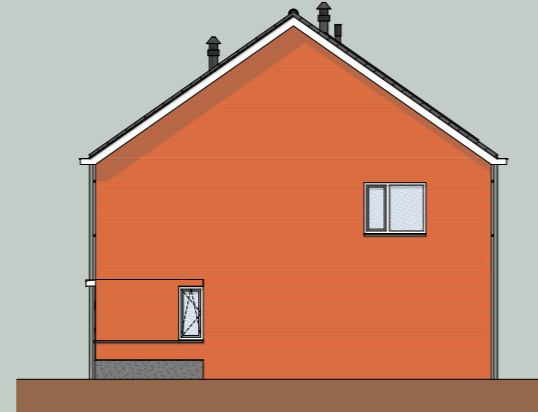

Type Tweeling  
 Begane grond  
 Schaal 1:50

Bouwnummers 60 en 62 (getekend)  
 Bouwnummers 59 en 61 (gespiegeld)

Bouwnummer 58 (getekend)  
 Bouwnummer 63 (gespiegeld)

Type Tweeling  
 1<sup>e</sup> verdieping  
 Schaal 1:50

Bouwnummer 58 (getekend)  
Bouwnummer 63 (gespiegeld)

Type Tweeling  
Opties  
Schaal 1:100

Begane grond

2<sup>e</sup> verdieping

1<sup>e</sup> verdieping

Vergroten badkamer

Achtergevel

bnr. 58    bnr. 59    bnr. 60    bnr. 61    bnr. 62    bnr. 63

Linkergevel

bnr. 57

Rechtergevel

bnr. 52

Linkergevel

bnr. 63