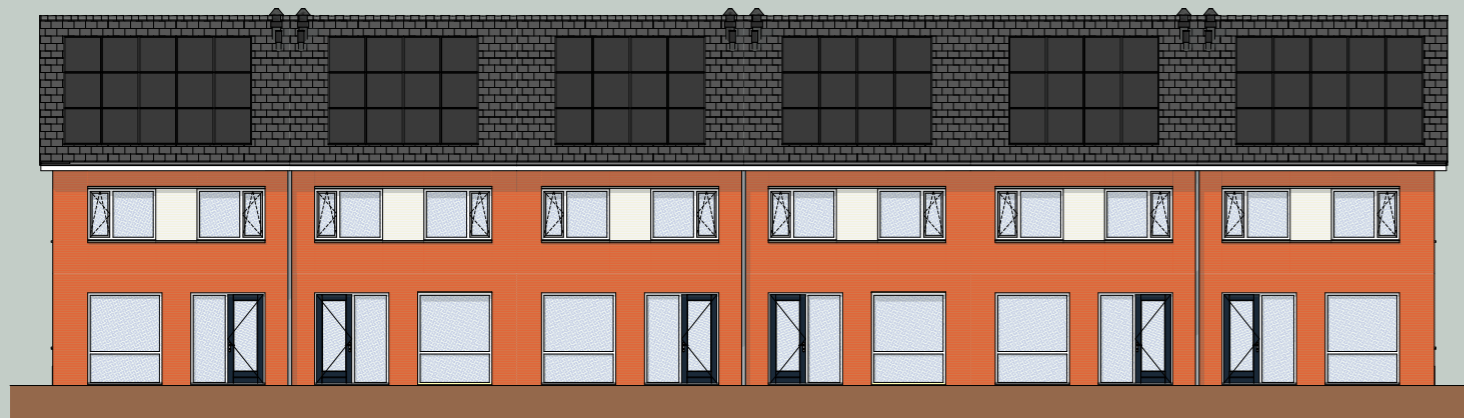

Bouwnummer 58 (getekend)  
Bouwnummer 63 (gespiegeld)

Type Tweeling  
Opties  
Schaal 1:100

Begane grond

2<sup>e</sup> verdieping

1<sup>e</sup> verdieping

Vergroten badkamer

# Gevels type Tweeling en Weegschaal

Voorgevel

bnr. 57    bnr. 56    bnr. 55    bnr. 54    bnr. 53    bnr. 52

Voorgevel

bnr. 63    bnr. 62    bnr. 61    bnr. 60    bnr. 59    bnr. 58

Achtergevel

bnr. 52    bnr. 53    bnr. 54    bnr. 55    bnr. 56    bnr. 57