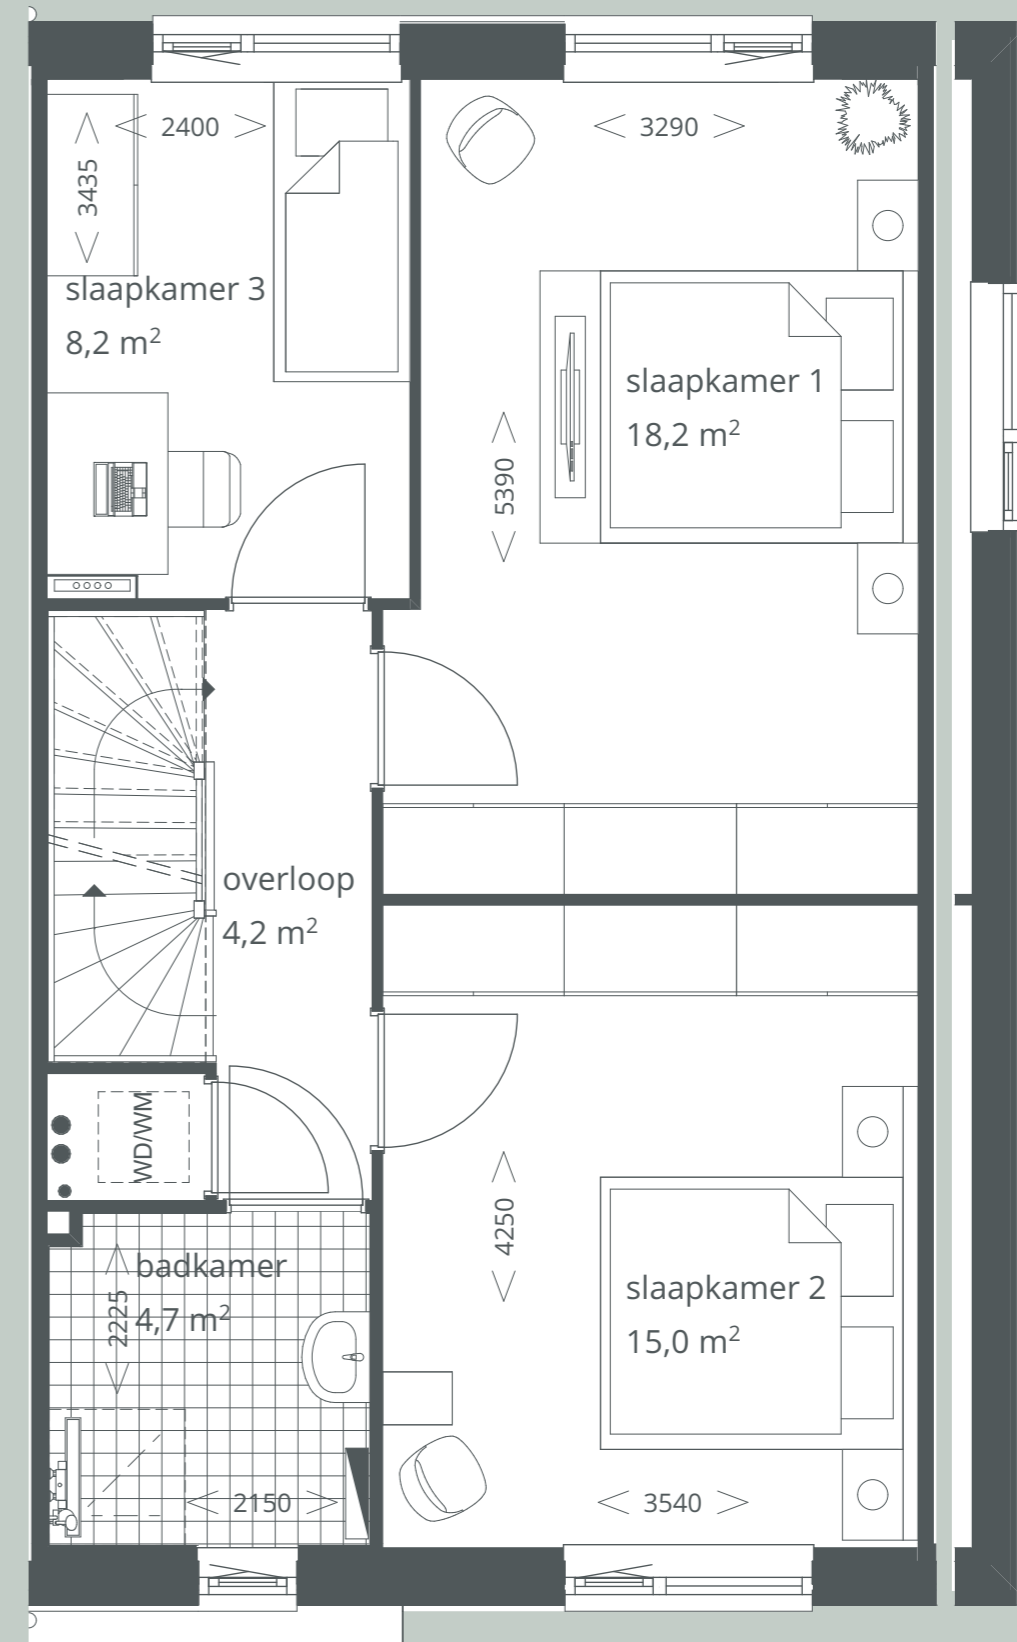

Type Tweeling  
 Begane grond  
 Schaal 1:50

Bouwnummers 60 en 62 (getekend)  
 Bouwnummers 59 en 61 (gespiegeld)

Bouwnummer 58 (getekend)  
 Bouwnummer 63 (gespiegeld)

Type Tweeling  
 1<sup>e</sup> verdieping  
 Schaal 1:50

Bouwnummers 60 en 62 (getekend)  
 Bouwnummers 59 en 61 (gespiegeld)

Bouwnummer 58 (getekend)  
 Bouwnummer 63 (gespiegeld)

Type Tweeling  
2<sup>e</sup> verdieping  
Schaal 1:50

Bouwnummers 60 en 62 (getekend)  
Bouwnummers 59 en 61 (gespiegeld)

Bouwnummer 58 (getekend)  
Bouwnummer 63 (gespiegeld)

Type Tweeling  
Opties  
Schaal 1:100

Begane grond

2<sup>e</sup> verdieping

1<sup>e</sup> verdieping

Vergroten badkamer