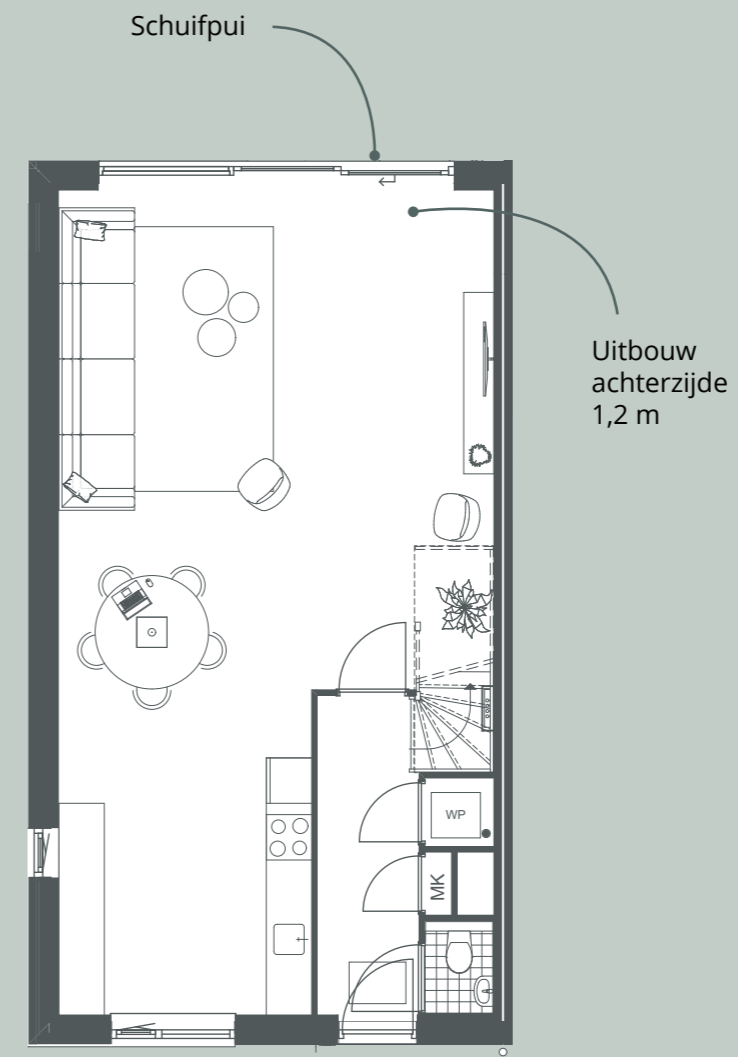

Type Tweeling  
 Begane grond  
 Schaal 1:50

Bouwnummers 60 en 62 (getekend)  
 Bouwnummers 59 en 61 (gespiegeld)

Bouwnummer 58 (getekend)  
 Bouwnummer 63 (gespiegeld)

Type Tweeling  
 1<sup>e</sup> verdieping  
 Schaal 1:50

Bouwnummers 60 en 62 (getekend)  
 Bouwnummers 59 en 61 (gespiegeld)

Bouwnummer 58 (getekend)  
 Bouwnummer 63 (gespiegeld)

Type Tweeling  
2<sup>e</sup> verdieping  
Schaal 1:50

Bouwnummers 60 en 62 (getekend)  
Bouwnummers 59 en 61 (gespiegeld)

Bouwnummer 58 (getekend)  
Bouwnummer 63 (gespiegeld)

Type Tweeling  
Opties  
Schaal 1:100

Begane grond

2<sup>e</sup> verdieping

1<sup>e</sup> verdieping

Vergroten badkamer