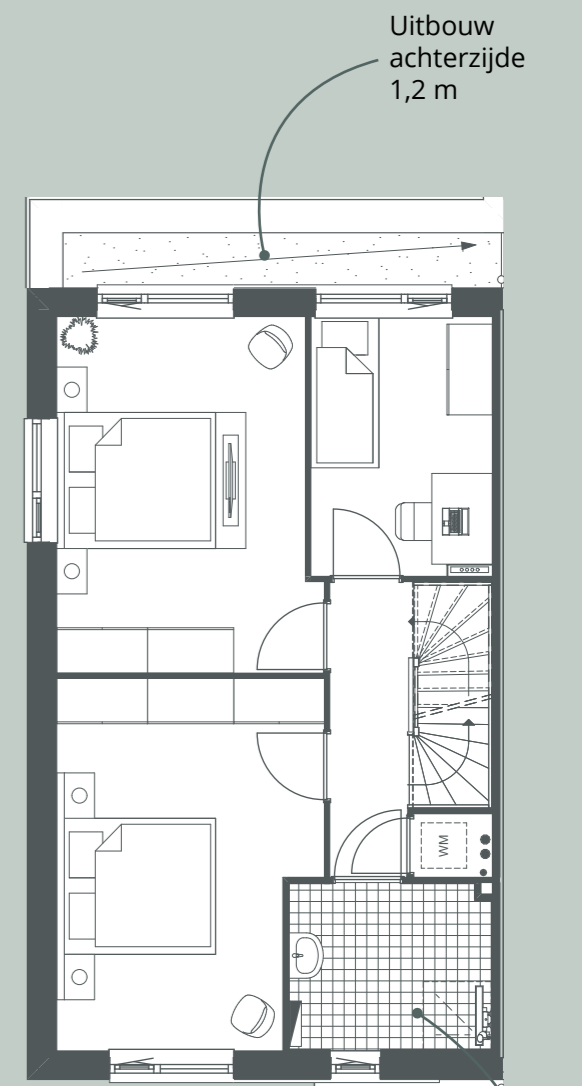

Type Tweeling  
 Begane grond  
 Schaal 1:50

Bouwnummers 60 en 62 (getekend)  
 Bouwnummers 59 en 61 (gespiegeld)

Bouwnummer 58 (getekend)  
 Bouwnummer 63 (gespiegeld)

Type Tweeling  
 1<sup>e</sup> verdieping  
 Schaal 1:50

Bouwnummers 60 en 62 (getekend)  
 Bouwnummers 59 en 61 (gespiegeld)

Bouwnummer 58 (getekend)  
 Bouwnummer 63 (gespiegeld)

Type Tweeling  
2<sup>e</sup> verdieping  
Schaal 1:50

Bouwnummers 60 en 62 (getekend)  
Bouwnummers 59 en 61 (gespiegeld)

Bouwnummer 58 (getekend)  
Bouwnummer 63 (gespiegeld)

Type Tweeling  
Opties  
Schaal 1:100

Begane grond

2<sup>e</sup> verdieping

1<sup>e</sup> verdieping

Vergroten badkamer