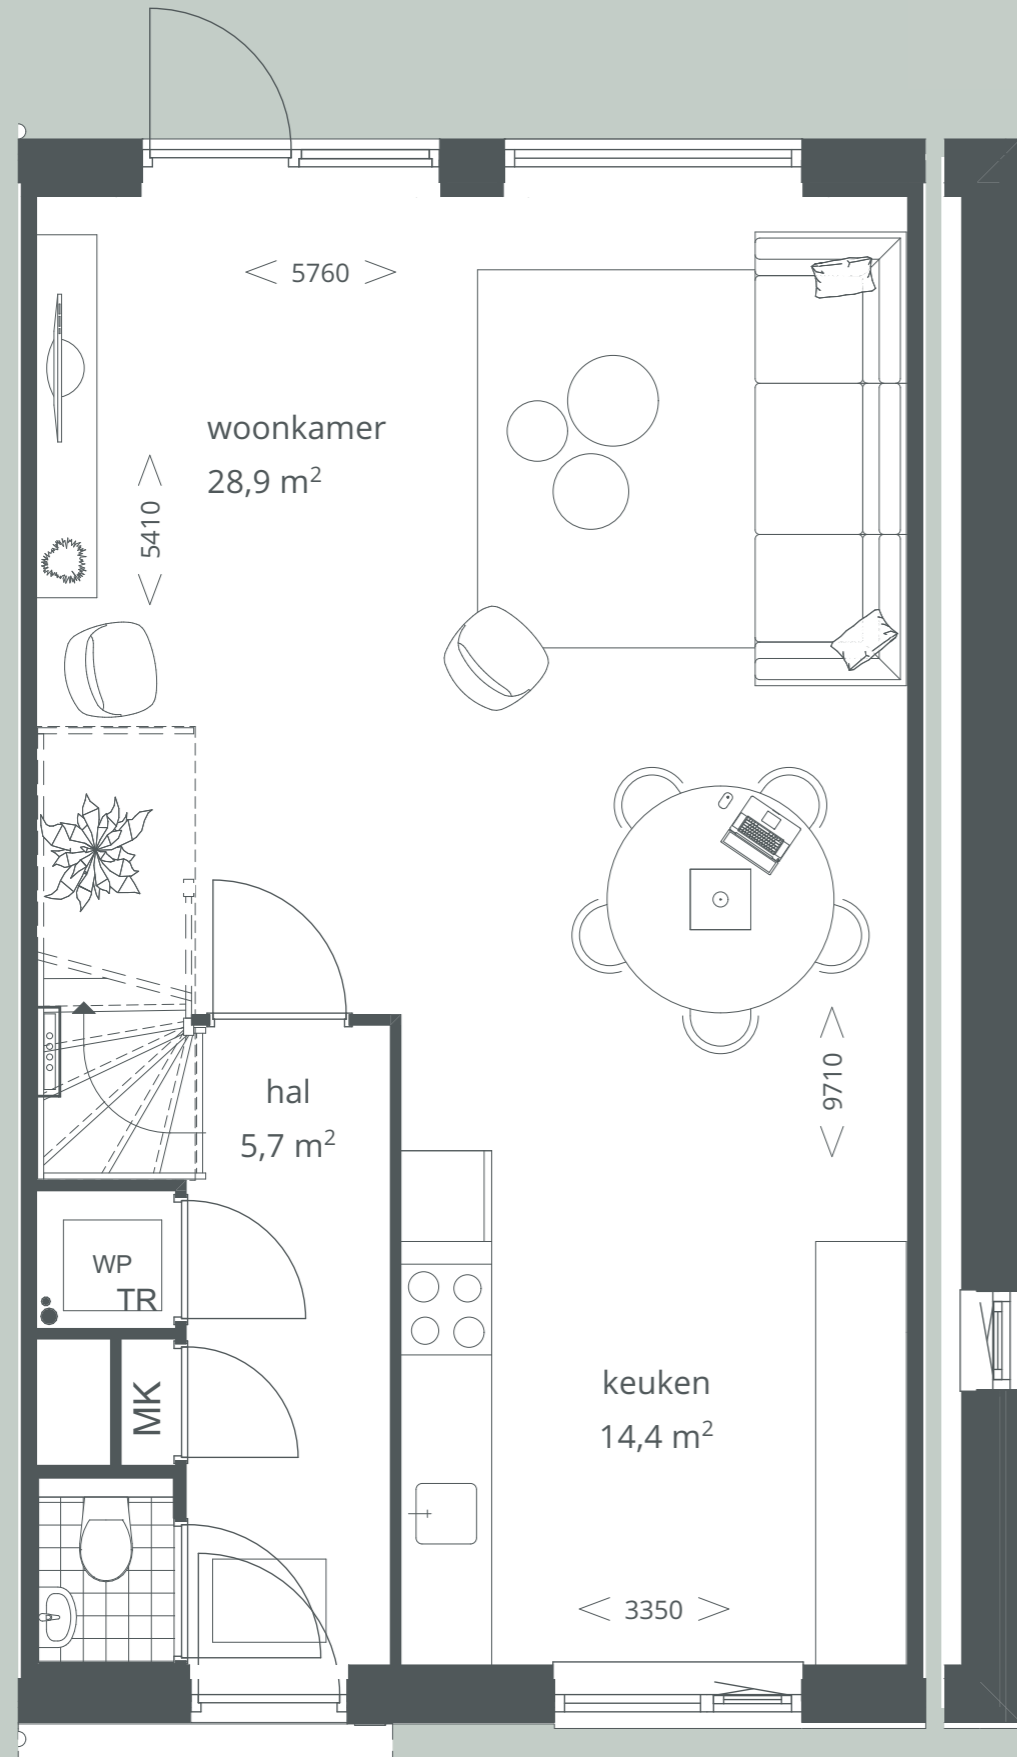

Type Tweeling  
 Begane grond  
 Schaal 1:50

Bouwnummers 60 en 62 (getekend)  
 Bouwnummers 59 en 61 (gespiegeld)

Bouwnummer 58 (getekend)  
 Bouwnummer 63 (gespiegeld)

Type Tweeling  
 1<sup>e</sup> verdieping  
 Schaal 1:50

Bouwnummers 60 en 62 (getekend)  
 Bouwnummers 59 en 61 (gespiegeld)

Bouwnummer 58 (getekend)  
 Bouwnummer 63 (gespiegeld)

Type Tweeling  
2<sup>e</sup> verdieping  
Schaal 1:50

Bouwnummers 60 en 62 (getekend)  
Bouwnummers 59 en 61 (gespiegeld)

Bouwnummer 58 (getekend)  
Bouwnummer 63 (gespiegeld)

Type Tweeling  
Opties  
Schaal 1:100

Begane grond

2<sup>e</sup> verdieping

1<sup>e</sup> verdieping

Vergroten badkamer