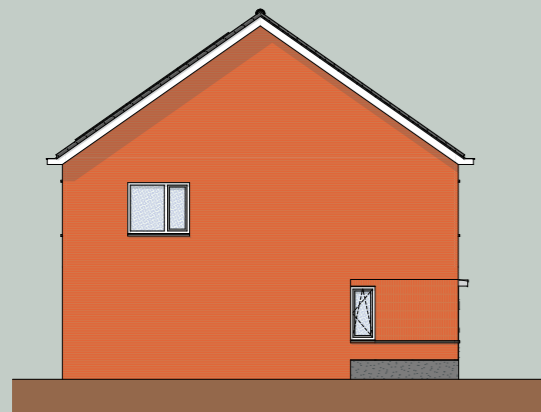

Linkergevel